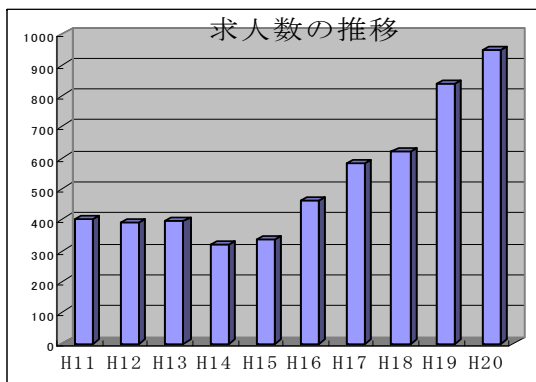

宇工高だより

URL <http://www.ube-th.ed.jp/>

Eメール ube-t@ysn21.jp

山口県立宇部工業高等学校

編集・発行 進路指導部

平成20年も残すところ20日余りになりました。今年ほど年の前半、後半で社会・経済状況が激変した年も珍しいのではないのでしょうか。夏の北京オリンピックまでは資源・穀物高といった状況ではありましたが、経済的には好調を維持していたように思います。しかし、9月に入り、アメリカの金融危機に端を發した世界同時不況が、年の後半になるほど深刻さを増し、実体経済にもジワジワ影響が拡大しています。最近では国内自動車販売が約30%減、派遣・契約社員の大規模解雇とか、新卒者の採用内定取り消しといった、年末になるにつれ経済面での暗いニュースが多くなりました。

しかし、日本は「ものづくり」を中心とした「技術・技能立国」です。経済的にどうであれ、「技術・技能」は廃れることはないと思います。また、確かな技術力があれば、経済の立ち直りも早いと思います。生徒のみなさんは、工業高校の特徴の1つである「ものづくり」を通して、技術・技能を習得して、学校から巣立ち、産業界で活躍してもらいたいと思います。

さて、今年度本校へ求人をいただいた総数は947名(11社)です。昨年度(H19)3社)に比べて、1.1倍になっています。団塊の世代の方々が、大量に退職することによる労働力の不足が大きな理由で、各企業が積極的に新規採用を計画していたことが分かります。しかしながら今の経済状況からして来年度以降はかなり厳しい状況になると予想されます。

このようななか11月末日時点での本校の進路状況は、就職者139名(市内39名、県内49名、県外51名)、進学者10名(大学3名、専門学校7名)の生徒が内定をしています。右の表に地域別の就職者内定企業、校種別の進学内定先を載せています。1、2年生のみなさんは参考にして下さい。

幸いにも今のところ本校では、採用内定取り消しはありませんが、3年生は、就職・進学先が決定したことに安心するのではなく、入社・入学までに必要な準備をし、充実した生活を送って下さい。1、2年生のみなさんは、まだ自分の進路を決めていない人もいますが、今の社会がどのような人材を求めているかをよく知り、来たるべき就職戦線に向けて、しっかり準備をし、チャンスをもものにしましょう。

就職内定先、進学内定先一覧表(平成20年11月29日現在)

市内	人数	中国	人数	九州・四国	人数
宇部工業(株)	2	(株)アイトイマリンソフド 呉工場	1	新日本製鐵(株)八幡製鐵所	2
宇部興産(株)	7	JFEスチール(株)西日本製鐵所	1	(株)住友金属小倉	1
宇部興産海運(株)	1	太平電業(株)中国営業所	1	太陽石油(株)四国事業所	1
宇部興産機械(株)	1	ダイセル化学工業(株)	1		
宇部テクノエンジニア(株)	1	中国電力(株)	2		
宇部マテリアルズ(株)	4	(株)中電工	3		
NECセミコンダクターズ九州・山口(株)	3	(株)日本製鐵所広島製作所	1		
セントラル硝子(株)宇部工場	15	西日本高速道路(株)中国(株)	1	大学	人数
(株)長門製作所宇部工場	1	(株)日立ビルシステム中国支社	1	岡山理科大学 総合情報学部	1
エムジー・エービーエス(株)	1	広島アルミニウム工業(株)	2	福岡工業大学 情報工学部	1
理想科学(株)宇部工場	1	扶桑電通(株)中国支社	1	山口東京理科大学 工学部	1
県内	人数	マツダ(株)	3		
出光興産(株)	2	三菱重工業(株)広島製作所	1		
小野田化学工業(株)小野田工場	1	三菱レイヨン(株)大竹事業所	2		
共英製鋼(株)山口事業所	2	郵便局(株)中国支社	1		
協和珪藻工業(株)山口事業所	1	関西	人数	専門学校	人数
化薬アクト(株)厚狭工場	1	(株)カネカ	1	下関リハビリテーション学院	3
九動(株)	2	川崎重工業(株)	1	山口医療福祉専門学校	1
(株)神戸製鋼所長府製造所	3	関西電力(株)	1	トニカイレック 広島医療福祉専門学校	1
新日鐵住金(株)製造本部光製造所	1	シャープ(株)ローテーション事業部	1	中部楽器技術専門学校	1
西部石油(株)山口製油所	6	シャープ(株)堺工場建設推進本部	1	大阪ゲームデザイナー学院	1
武田薬品(株)	1	西日本電気テック(株)	1		
長州産業(株)	1	西日本旅客鉄道(株) [JR西日本]	3		
THK(株)山口工場	3	(株)日本触媒	1		
中國三國重工業(株)山口工場	1	日本貨物鉄道(株)関西支社	1		
東洋紡績(株)岩国事業所	1	三菱重工業(株)神戸造船所	1		
(株)トクヤマ	2	三菱重工業(株)高砂製作所	1		
東ソー(株)	2	中京	人数		
日産化学工業(株)小野田工場	4	(株)デンソー	2		
日新製鋼(株)周南製鋼所	1	新日本製鐵(株)名古屋製鐵所	1		
(株)日立製作所笠戸事業所	1	東明工業(株)	1		
(株)ブリヂストン防府工場	2	関東	人数		
不二輸送機工業(株)	1	セントラル硝子(株)	3	12月の行事予定	
三井化学(株)岩国大竹工場	1	東邦チタニウム(株)	1	4日(木)～10日(水) 期末考査	
三菱重工業(株)下関造船所	6	(株)本田技術研究所二輪開発センター	2	10日(水) 頭髪服装指導	
(株)モルテン防府工場	1	(株)本田技術研究所四輪開発センター	1	24日(水) 終業式	
山口田辺製薬(株)	2	三井化学(株)市原工場	1