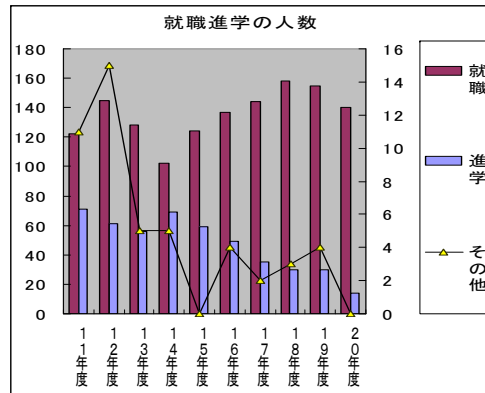

宇工高だより

URL <http://www.ube-th.ed.jp/>

Eメール ube-t@ysn21.jp

山口県立宇部工業高等学校

編集・発行 進路指導部

平成20年も残すところ20日余りになりました。今年ほど年の前半、後半で社会・経済状況が激変した年も珍しいのではないのでしょうか。夏の北京オリンピックまでは資源・穀物高といった状況ではありましたが、経済的には好調を維持していたように思います。しかし、9月に入り、アメリカの金融危機に端を發した世界同時不況が、年の後半になるほど深刻さを増し、実体経済にもジワジワ影響が拡大しています。最近では国内自動車販売が約30%減、派遣・契約社員の大規模解雇とか、新卒者の採用内定取り消しといった、年末になるにつれ経済面での暗いニュースが多くなりました。

しかし、日本は「ものづくり」を中心とした「技術・技能立国」です。経済的にどうであれ、「技術・技能」は廃れることはないと思います。また、確かな技術力があれば、経済の立ち直りも早いと思います。生徒のみなさんは、工業高校の特徴の1つである「ものづくり」を通して、技術・技能を習得して、学校から巣立ち、産業界で活躍してもらいたいと思います。

さて、今年度本校へ求人をいただいた総数は947名(11社)です。昨年度(H19)3社)に比べて、1.1倍になっています。団塊の世代の方々が、大量に退職することによる労働力の不足が大きな理由で、各企業が積極的に新規採用を計画していたことが分かります。しかしながら今の経済状況からして来年度以降はかなり厳しい状況になると予想されます。

このようななか11月末日時点での本校の進路状況は、就職者139名(市内39名、県内49名、県外51名)、進学者10名(大学3名、専門学校7名)の生徒が内定をしています。右の表に地域別の就職者内定企業、校種別の進学内定先を載せています。1、2年生のみなさんは参考にして下さい。

幸いにも今のところ本校では、採用内定取り消しはありませんが、3年生は、就職・進学先が決定したことに安心するのではなく、入社・入学までに必要な準備をし、充実した生活を送って下さい。1、2年生のみなさんは、まだ自分の進路を決めていない人もいますが、今の社会がどのような人材を求めているかをよく知り、来たるべき就職戦線に向けて、しっかり準備をし、チャンスをもものにしましょう。

就職内定先、進学内定先一覧表(平成20年11月29日現在)

市内	人数	中国	人数	九州・四国	人数
宇部工業(株)	2	(株)アイトイマリンソフド 呉工場	1	新日本製鐵(株)八幡製鐵所	2
宇部興産(株)	7	JFEスチール(株)西日本製鐵所	1	(株)住友金属小倉	1
宇部興産海運(株)	1	太平電業(株)中国営業所	1	太陽石油(株)四国事業所	1
宇部興産機械(株)	1	ダイセル化学工業(株)	1		
宇部テクノエンジニア(株)	1	中国電力(株)	2		
宇部マテリアルズ(株)	4	(株)中電工	3		
NECセミコンダクターズ九州・山口(株)	3	(株)日本製鐵所広島製作所	1		
セントラル硝子(株)宇部工場	15	西日本高速道路(株)中国(株)	1	大学	人数
(株)長門製作所宇部工場	1	(株)日立ビルシステム中国支社	1	岡山理科大学 総合情報学部	1
エムジー・エービーエス(株)	1	広島アルミニウム工業(株)	2	福岡工業大学 情報工学部	1
理想科学(株)宇部工場	1	扶桑電通(株)中国支社	1	山口東京理科大学 工学部	1
県内	人数	マツダ(株)	3		
出光興産(株)	2	三菱重工業(株)広島製作所	1		
小野田化学工業(株)小野田工場	1	三菱レイヨン(株)大竹事業所	2		
共英製鋼(株)山口事業所	2	郵便局(株)中国支社	1		
協和珪藻工業(株)山口事業所	1	関西	人数	専門学校	人数
化薬アクト(株)厚狭工場	1	(株)カネカ	1	下関リハビリテーション学院	3
九動(株)	2	川崎重工業(株)	1	山口医療福祉専門学校	1
(株)神戸製鋼所長府製造所	3	関西電力(株)	1	トニカイレック 広島医療福祉専門学校	1
新日鐵住金(株)製造本部光製造所	1	シャープ(株)ローテーション事業部	1	中部楽器技術専門学校	1
西部石油(株)山口製油所	6	シャープ(株)堺工場建設推進本部	1	大阪ゲームデザイナー学院	1
武田薬品(株)	1	西日本電気テック(株)	1		
長州産業(株)	1	西日本旅客鉄道(株) [JR西日本]	3		
THK(株)山口工場	3	(株)日本触媒	1		
中國三國重工業(株)山口工場	1	日本貨物鉄道(株)関西支社	1		
東洋紡績(株)岩国事業所	1	三菱重工業(株)神戸造船所	1		
(株)トクヤマ	2	三菱重工業(株)高砂製作所	1		
東ソー(株)	2	中京	人数		
日産化学工業(株)小野田工場	4	(株)デンソー	2		
日新製鋼(株)周南製鋼所	1	新日本製鐵(株)名古屋製鐵所	1		
(株)日立製作所笠戸事業所	1	東明工業(株)	1		
(株)ブリヂストン防府工場	2	関東	人数		
不二輸送機工業(株)	1	セントラル硝子(株)	3	12月の行事予定	
三井化学(株)岩国大竹工場	1	東邦チタニウム(株)	1	4日(木)～10日(水) 期末考査	
三菱重工業(株)下関造船所	6	(株)本田技術研究所二輪開発センター	2	10日(水) 頭髪服装指導	
(株)モルテン防府工場	1	(株)本田技術研究所四輪開発センター	1	24日(水) 終業式	
山口田辺製薬(株)	2	三井化学(株)市原工場	1